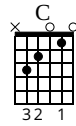

Himno a la Alegría

Standard tuning

♩ = 120

R-Gt

1

Em Fsus2 G Em7 C Cadd9 Em

mf

T	0	0	3	0	0	0
A	0	0	3	3	1	0
B	2	0	4	0	0	0
B	2	3	5	2	2	2
B	0	1	3	0	3	0

5

Em Fsus2 G Em7 C Cadd9 Em

T	0	3	0	0	0	0
A	0	3	3	1	3	0
B	2	0	4	0	0	0
B	2	3	5	2	2	2
B	0	1	3	0	3	0

9

Bdim Cadd9 Dm Cadd9 Dm Cadd9 Dm G

T	3	0	1	0	0	1	3
A	4	0	3	0	0	3	0
B	3	0	2	0	0	0	0
B	2	3	0	3	2	0	0
B	0	3	0	0	3	0	3