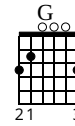

Himno a la Alegría

Standard tuning

♩ = 120

R-Gt

1

Em Fsus2 G Em7 C Cadd9 Em

mf

T	0	0	3	0	0	0
A	0	0	3	3	1	0
B	2	0	4	0	0	0
B	2	3	5	2	2	2
B	0	1	3	0	3	0