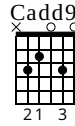

Himno a la Alegría

Standard tuning

♩ = 120

R-Gt

1

Em Fsus2 G Em7 C Cadd9 Em

mf

T	0	0	3	0	0	0
A	0	0	3	3	1	0
B	2	0	4	0	0	0
B	2	3	5	2	2	2
B	0	1	3	0	3	0

5

Em Fsus2 G Em7 C Cadd9 Em

T	0	3	0	0	0	0
A	0	3	3	1	3	0
B	2	0	4	0	0	0
B	2	3	5	2	2	2
B	0	1	3	0	3	0

9

Bdim Cadd9 Dm Cadd9 Dm Cadd9 Dm G

T	3	0	1	0	0	1	3
A	4	0	3	0	0	3	0
B	3	0	2	0	0	0	0
B	2	3	0	3	2	0	0
B	0	3	0	0	3	0	3