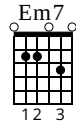

Himno a la Alegría

Standard tuning

♩ = 120

R-Gt

1

Em Fsus2 G Em7 C Cadd9 Em

mf

T	0	0	3	0	0	0
A	0	0	3	3	1	0
B	2	0	4	0	0	0
B	2	3	5	2	2	2
B	0	1	3	0	3	0