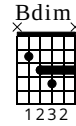

Himno a la Alegría

Standard tuning

♩ = 120

R-Gt

1

Em Fsus2 G Em7 C Cadd9 Em

mf

T	0	0	3	0	0	0
A	0	0	3	3	1	0
B	2	0	4	0	0	0
B	2	3	5	2	2	2
B	0	1	3	0	3	0