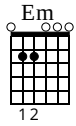

Himno a la Alegría

Standard tuning

♩ = 120

R-Gt

1

Em Fsus2 G Em7 C Cadd9 Em

mf

T	0	0	3	0	0	0
A	0	0	3	3	1	0
B	2	0	4	0	0	0
B	2	3	5	2	2	2
B	0	1	3	0	3	0